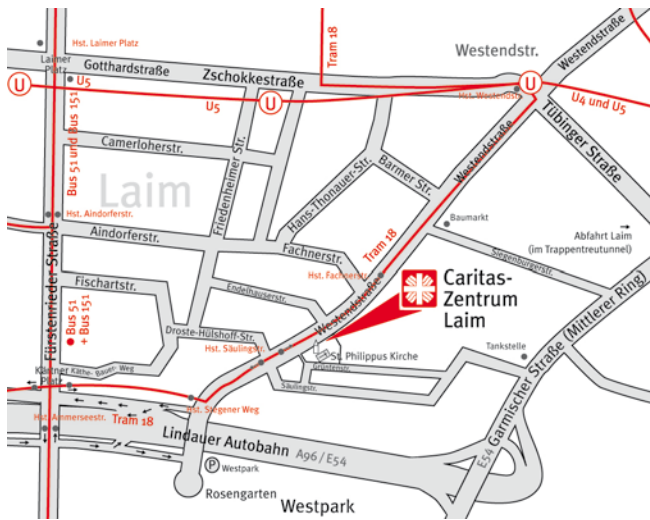

Ihr Weg zu NeNA

Caritas-Zentrum Laim/Sendling

Dorothee Golombowski

Westendstraße 245

80686 München

Telefon 089 547020 - 12

Telefax 089 547020 - 13

E-Mail: dorothee.golombowski@caritasmuenchen.de

Web: www.caritas-laim-sendling.de

Anfahrt mit öffentlichen Verkehrsmitteln:

Am besten erreichen Sie uns aus allen Richtungen mit der U4 und U5. Sie steigen an der Haltestelle Westendstraße aus und steigen in die Trambahn der Linie 18 Richtung Gondrellstraße um. An der Haltestelle Fachnerstraße steigen Sie aus. Dann sehen Sie schon das am Fuße des Kirchturms gelegene Caritas-Zentrum Laim/Sendling.

Anfahrt mit dem Auto

Aus dem Süden:

Mit dem Auto erreichen Sie uns über die A95, Abfahrt München-Kreuzhof und dann von der Fürstenrieder Straße auf die Westendstraße.

Aus dem Norden:

Wenn Sie aus Münchens Norden kommen, fahren Sie über den Frankfurter Ring, Moosacher Straße auf den Mittleren Ring (B2R). Bei der Grüntenstraße links in die Säulingstraße und danach rechts in die Westendstraße einbiegen.

Aus dem Osten:

Aus östlicher Richtung nutzen Sie ebenfalls die B2R und fahren in der Grüntenstraße links auf die Säulingstraße. Dann dem Verlauf der Säulingstraße folgen und rechts in die Westendstraße einbiegen.

Aus dem Westen:

Aus Westen kommen Sie über die A96, bei der Ausfahrt München-Laim in Richtung München Laim/Garmisch-Partenkirchen fahren und links in die Westendstraße einbiegen.